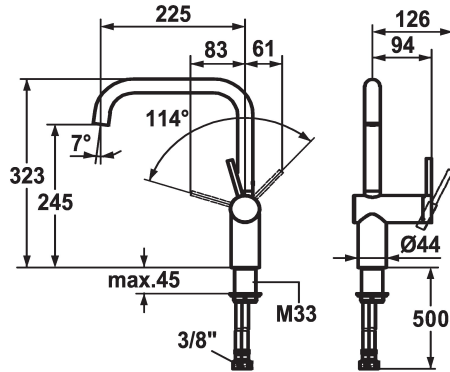

KWC LIVELLO Mitigeur à levier - Cuisine

Modell-Linie: LIVELLO | 10.231.013.700FL
Robinetteries | Robinets à monocommande

KWC-No.

122297
chromeline, A 225, raccords flexibles

122298
acier inoxydable, A 225, raccords flexibles

Code couleur

chromeline

acier inoxydable

- * Mitigeur à levier
- * Position du levier possible à droite uniquement
- sécurité pour les enfants: eau froide en position avant
- * Distance mur au centre du perçage dans table min. 65 mm
- * Bec orientable 125°, extensible à 360°
- Neoperl® Caché®
- * OptimalSpace - un espace de lavage ou de travail généreux

- * KWC cartouche M 35 H
- avec technique à disques céramique
- réglage de débit et de température continu
- * Raccords flexibles 3/8"
- * Fixation par tige filetée M33 x 1.5
- Perçage utile ø35 mm

Données techniques

Débit
Raccord
goulot
Commande
Code couleur
Type d'installation
Type de robinet
forme de construction
Dimension de la hauteur
Groupe de bruit pour la robinetterie
Projection A
Label énergétique
Dimension de la sortie d'eau
Matière