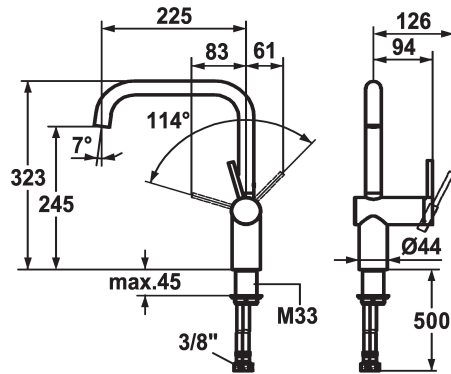

KWC LIVELLO

Hebelmischer - Küche

Modell-Linie: LIVELLO | 10.231.013.700FL

Armaturen | Manuelle Armaturen

KWC-Nr.

122297
chromeline, A 225, flexible Anschlusschläuche

122298
edelstahl, A 225, flexible Anschlusschläuche

Farbcode

chromeline

Edelstahl

- * Hebelmischer
- * Positionierung des Hebels nur rechts möglich
- Sicherheit für Kinder: Kaltwasser bei Hebelposition vorne
- * Abstand Wand zu Mitte Tischbohrung min. 65 mm
- * Schwenkauslauf 125°, erweiterbar auf 360°
- Neoperl® Caché®
- * OptimalSpace - grosszügiger Wasch- / Arbeitsbereich

- * KWC Steuerpatrone M 35 H
- mit Keramikscheibentechnik
- Auslaufmenge und Temperatur stufenlos einstellbar
- * Flexible Anschlusschläuche 3/8"
- * Befestigung mit Gewindestutzen M33 x 1.5
- Tischbohrung ø35 mm

Technische Daten

| | |
|-------------------------|----------------------------|
| Auslaufmenge | 11 l/min (3 bar) |
| Anschluss | Flexible Anschlusschläuche |
| Auslauf | schwenkbar |
| Bedienung | seitenbedient |
| Farbcode | Edelstahl |
| Installationsart | Standmontage |
| Armaturtyp | Hebelmischer |
| Bauform | L-Auslauf |
| Mass Höhe | 323 |
| Armaturengeräuschgruppe | II |
| Ausladung A | A 225 |
| Energie Etiketete | B |
| Mass-Wasseraustritt | 245 |
| Material | rostfreier Stahl |