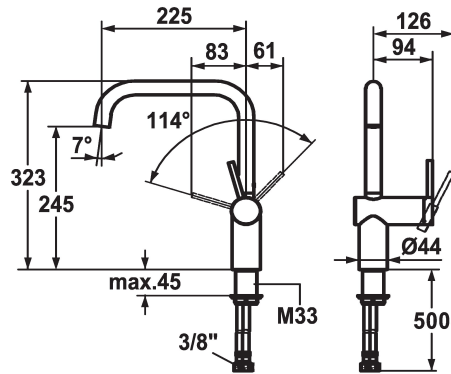

KWC LIVELLO

Hebelmischer - Küche

Modell-Linie: LIVELLO | 10.231.013.700FL

Armaturen | Manuelle Armaturen

KWC-Nr.

122297
chromeline, A 225, flexible Anschlusschläuche

122298
edelstahl, A 225, flexible Anschlusschläuche

Farbcode

chromeline

Edelstahl

- * Hebelmischer
- * Positionierung des Hebels nur rechts möglich
- Sicherheit für Kinder: Kaltwasser bei Hebelposition vorne
- * Abstand Wand zu Mitte Tischbohrung min. 65 mm
- * Schwenkauslauf 125°, erweiterbar auf 360°
- Neoperl® Caché®
- * OptimalSpace - grosszügiger Wasch- / Arbeitsbereich

- * KWC Steuerpatrone M 35 H
- mit Keramikscheibentechnik
- Auslaufmenge und Temperatur stufenlos einstellbar
- * Flexible Anschlusschläuche 3/8"
- * Befestigung mit Gewindestutzen M33 x 1.5
- Tischbohrung ø35 mm

Technische Daten

Auslaufmenge	11 l/min (3 bar)
Anschluss	Flexible Anschlusschläuche
Auslauf	schwenkbar
Bedienung	seitenbedient
Farbcode	Edelstahl
Installationsart	Standmontage
Armaturtyp	Hebelmischer
Bauform	L-Auslauf
Mass Höhe	323
Armaturengeräuschgruppe	II
Ausladung A	A 225
Energie Etiketete	B
Mass-Wasseraustritt	245
Material	rostfreier Stahl