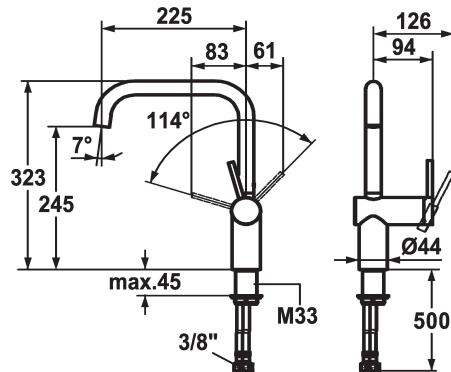

KWC LIVELLO

Hebelmischer - Küche

Modell-Linie: LIVELLO | 10.231.013.700FL

Armaturen | Manuelle Armaturen

KWC-Nr.

122297
chromeline, A 225, flexible Anschlusschläuche

122298
edelstahl, A 225, flexible Anschlusschläuche

Farbcode

chromeline

Edelstahl

- * Hebelmischer
- * Positionierung des Hebels nur rechts möglich
- Sicherheit für Kinder: Kaltwasser bei Hebelposition vorne
- * Abstand Wand zu Mitte Tischbohrung min. 65 mm
- * Schwenkauslauf 125°, erweiterbar auf 360°
- Neoperl® Caché®
- * OptimalSpace - grosszügiger Wasch- / Arbeitsbereich

- * KWC Steuerpatrone M 35 H
- mit Keramikscheibentechnik
- Auslaufmenge und Temperatur stufenlos einstellbar
- * Flexible Anschlusschläuche 3/8"
- * Befestigung mit Gewindestutzen M33 x 1.5
- Tischbohrung ø35 mm

Technische Daten

| | |
|-------------------------|----------------------------|
| Auslaufmenge | 11 l/min (3 bar) |
| Anschluss | Flexible Anschlusschläuche |
| Auslauf | schwenkbar |
| Bedienung | seitenbedient |
| Farbcode | Edelstahl |
| Installationsart | Standmontage |
| Armaturtyp | Hebelmischer |
| Bauform | L-Auslauf |
| Mass Höhe | 323 |
| Armaturengeräuschgruppe | II |
| Ausladung A | A 225 |
| Energie Etikette | B |
| Mass-Wasseraustritt | 245 |
| Material | rostfreier Stahl |
| teamNumber | 725483.52 |
| sanitasTroeschNumber | 6113 903.523 |