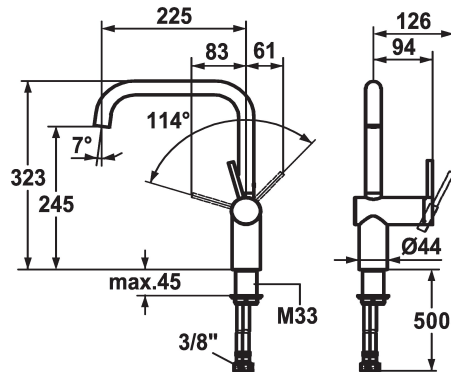

### KWC-Nr.

**122297**  
chromeline, A 225, flexible Anschlusschläuche

**122298**  
edelstahl, A 225, flexible Anschlusschläuche

### Farbcode

chromeline

Edelstahl

- \* Hebelmischer
- \* Positionierung des Hebels nur rechts möglich
- Sicherheit für Kinder: Kaltwasser bei Hebelposition vorne
- \* Abstand Wand zu Mitte Tischbohrung min. 65 mm
- \* Schwenkauslauf 125°, erweiterbar auf 360°
- Neoperl® Caché®
- \* OptimalSpace - grosszügiger Wasch- / Arbeitsbereich

- \* KWC Steuerpatrone M 35 H
- mit Keramikscheibentechnik
- Auslaufmenge und Temperatur stufenlos einstellbar
- \* Flexible Anschlusschläuche 3/8"
- \* Befestigung mit Gewindestutzen M33 x 1.5
- Tischbohrung ø35 mm

### Technische Daten

Auslaufmenge	11 l/min (3 bar)
Anschluss	Flexible Anschlusschläuche
Auslauf	schwenkbar
Bedienung	seitenbedient
Farbcode	Edelstahl
Installationsart	Standmontage
Armaturtyp	Hebelmischer
Bauform	L-Auslauf
Mass Höhe	323
Armaturengeräuschgruppe	II
Ausladung A	A 225
Energie Etikette	B
Mass-Wasseraustritt	245
Material	rostfreier Stahl