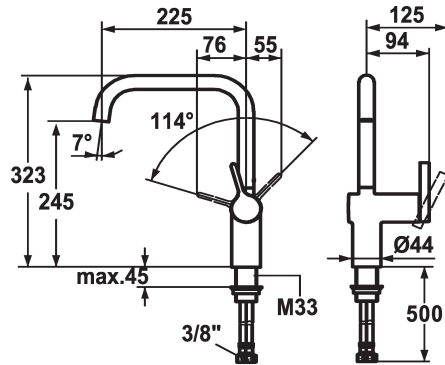

KWC LIVELLO Lever mixer - Kitchen

Modell-Linie: LIVELLO | 10.231.013.000FL
Kranen | Eengreepkranen

KWC-No.

122297
chromeline, A 225, flexible connection hoses

122298
stainless steel, A 225, flexible connection hoses

Kleurcode

chromeline

RVS

- * Eengreepsmengkraan
- * Positionering van de hendel alleen rechts mogelijk
- Veiligheid voor kinderen: koud water bij hendelpositie naar voren
- * afstand wand tot hart tafelboring min. 60 mm
- * Draaibare uitloop 125°, uitbreidbaar tot 360°
- Neoperl® Caché®
- * OptimalSpace - Royale was- en werkomgeving

- * KWC patroon M 35 H
- met keramische-schijfentechniek
- debiet en temperatuur traploos instelbaar
- * Flexibele aansluitlangen 3/8"
- * Bevestiging met schroefdraadhuls M33 x 1.5
- * Tafelboring ø35 mm

bouwworm

Hoogteafmeting

G_Acoustic group

Projection_A

EnergyLabelCH

Afmetingen wateruitlaat

Materiaal

11 l/min (3 bar)