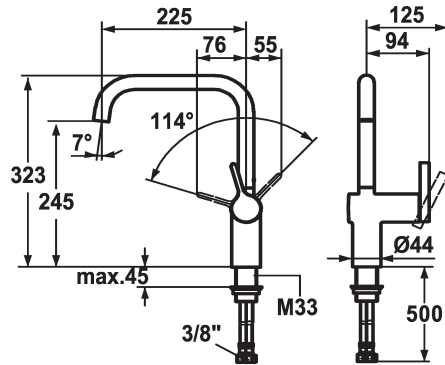

## KWC LIVELLO Lever mixer - Kitchen

Modell-Linie: LIVELLO | 10.231.013.000FL  
Kranen | Eengreepkranen

### KWC-No.

**122297**  
chromeline, A 225, flexible connection hoses

**122298**  
stainless steel, A 225, flexible connection hoses

### Kleurcode

chromeline

RVS

- \* Eengreepsmengkraan
- \* Positionering van de hendel alleen rechts mogelijk
- Veiligheid voor kinderen: koud water bij hendelpositie naar voren
- \* afstand wand tot hart tafelboring min. 60 mm
- \* Draaibare uitloop 125°, uitbreidbaar tot 360°
- Neoperl® Caché®
- \* OptimalSpace - Royale was- en werkomgeving

- \* KWC patroon M 35 H
- met keramische-schijfventechiek
- debiet en temperatuur traploos instelbaar
- \* Flexibele aansluitlangen 3/8"
- \* Bevestiging met schroefdraadhuls M33 x 1.5
- \* Tafelboring ø35 mm