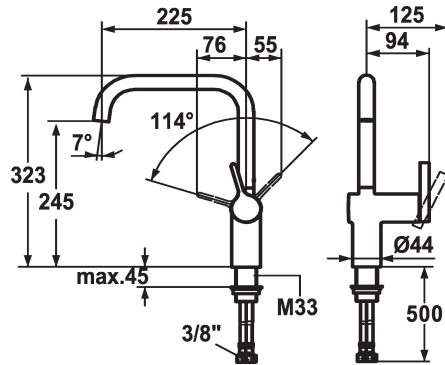

KWC LIVELLO

Miscelatore a leva - Cucina

Modell-Linie: LIVELLO | 10.231.013.000FL

Rubinetterie per bagni | Rubinetterie monocomando

KWC-No.

122297

chromeline, A 225, tubi flessibili di collegamento

122298

acciaio inox, A 225, tubi flessibili di collegamento

Codice colore

chromeline

acciaio inox

* Miscelatore a leva

* Posizione della leva possibile solo a destra

- protezione per i bambini: posizione leva "acqua fredda" avanti

* distanza tra la parete e il centro del foro del lavabo min. 60 mm

* Bocca orientabile 125°, ampliabile a 360°

- Neoperl® Caché®

* OptimalSpace - ampia zona di lavoro e di lavaggio

* KWC cartuccia M 35 H

- con tecnica a dischi in ceramica

- regolazione continua della portata e della temperatura

* Tubi flessibili di collegamento da 3/8"

* Fissaggio tramite raccordo filettato M33 x 1.5

* Foratura ø35 mm

Dati tecnici