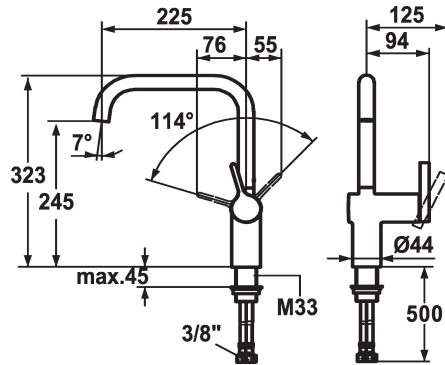

KWC LIVELLO

Miscelatore a leva - Cucina

Modell-Linie: LIVELLO | 10.231.013.000FL

Rubinetterie per bagni | Rubinetterie monocomando

KWC-No.

122297
chromeline, A 225, tubi flessibili di collegamento

122298
acciaio inox, A 225, tubi flessibili di collegamento

- * Miscelatore a leva
- * Posizione della leva possibile solo a destra
- protezione per i bambini: posizione leva "acqua fredda" avanti
- * distanza tra la parete e il centro del foro del lavabo min. 60 mm
- * Bocca orientabile 125°, ampliabile a 360°
- Neoperl® Caché®
- * OptimalSpace - ampia zona di lavoro e di lavaggio

Codice colore

chromeline

acciaio inox

- * KWC cartuccia M 35 H
- con tecnica a dischi in ceramica
- regolazione continua della portata e della temperatura
- * Tubi flessibili di collegamento da 3/8"
- * Fissaggio tramite raccordo filettato M33 x 1.5
- * Foratura ø35 mm

11 l/min (3 bar)
tubi di collegamento flessibili
orientabile
azionamento laterale
chromeline
montaggio fisso
Hebelmischer
L-Bocca
323
II
A225
B
245
Ottone
725481.502
6113 902.502

Pezzi di ricambio

KWC LIVELLO