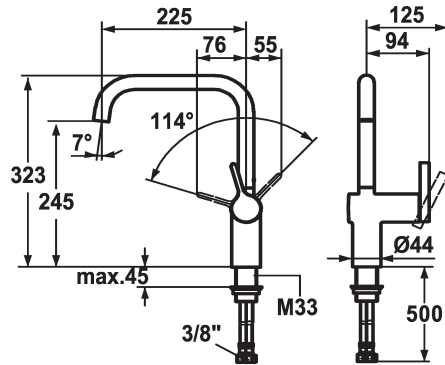

## KWC LIVELLO Mitigeur à levier - Cuisine

Modell-Linie: LIVELLO | 10.231.013.000FL  
Robinetteries | Robinets à monocommande

### KWC-No.

**122297**  
chromeline, A 225, raccords flexibles

**122298**  
acier inoxydable, A 225, raccords flexibles

### Code couleur

chromeline

acier inoxydable

- \* Mitigeur à levier
- \* Position du levier possible à droite uniquement
- sécurité pour les enfants: eau froide en position avant
- \* Distance mur au centre du perçage dans table min. 60 mm
- \* Bec orientable 125°, extensible à 360°
- Neoperl® Caché®
- \* OptimalSpace - un espace de lavage ou de travail généreux

- \* KWC cartouche M 35 H
- avec technique à disques céramique
- réglage de débit et de température continu
- \* Raccords flexibles 3/8"
- \* Fixation par tige filetée M33 x 1.5
- Perçage utile ø35 mm