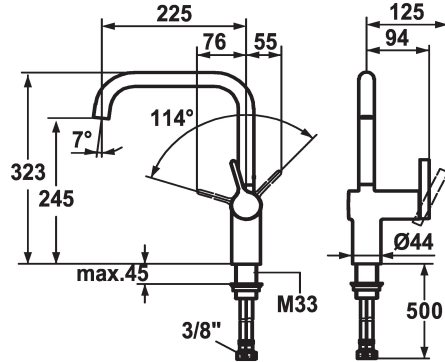

KWC LIVELLO Mitigeur à levier - Cuisine

Modell-Linie: LIVELLO | 10.231.013.000FL
Robinetteries | Robinets à monocommande

KWC-No.

122297
chromeline, A 225, raccords flexibles

122298
acier inoxydable, A 225, raccords flexibles

Code couleur

chromeline

acier inoxydable

- * Mitigeur à levier
- * Position du levier possible à droite uniquement
- sécurité pour les enfants: eau froide en position avant
- * Distance mur au centre du perçage dans table min. 60 mm
- * Bec orientable 125°, extensible à 360°
- Neoperl® Caché®
- * OptimalSpace - un espace de lavage ou de travail généreux

- * KWC cartouche M 35 H
- avec technique à disques céramique
- réglage de débit et de température continu
- * Raccords flexibles 3/8"
- * Fixation par tige filetée M33 x 1.5
- Perçage utile ø35 mm

Données techniques

Débit
Raccord
goulot
Commande
Code couleur
Type d'installation
Type de robinet
forme de construction
Dimension de la hauteur
Groupe de bruit pour la robinetterie
Projection A
Label énergétique
Dimension de la sortie d'eau
Matière
teamNumber
sanitasTroeschNumber