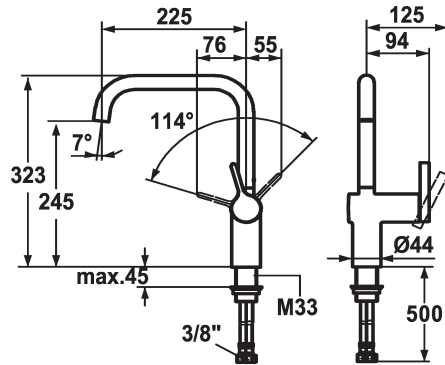

KWC LIVELLO Mitigeur à levier - Cuisine

Modell-Linie: LIVELLO | 10.231.013.000FL
Robinetteries | Robinets à monocommande

KWC-No.

122297
chromeline, A 225, raccords flexibles

122298
acier inoxydable, A 225, raccords flexibles

Code couleur

chromeline

acier inoxydable

- * Mitigeur à levier
- * Position du levier possible à droite uniquement
- sécurité pour les enfants: eau froide en position avant
- * Distance mur au centre du perçage dans table min. 60 mm
- * Bec orientable 125°, extensible à 360°
- Neoperl® Caché®
- * OptimalSpace - un espace de lavage ou de travail généreux

- * KWC cartouche M 35 H
- avec technique à disques céramique
- réglage de débit et de température continu
- * Raccords flexibles 3/8"
- * Fixation par tige filetée M33 x 1.5
- Perçage utile ø35 mm

Données techniques

Débit
Raccord
goulot
Commande
Code couleur
Type d'installation
Type de robinet
forme de construction
Dimension de la hauteur
Groupe de bruit pour la robinetterie
Projection A
Label énergétique
Dimension de la sortie d'eau
Matière