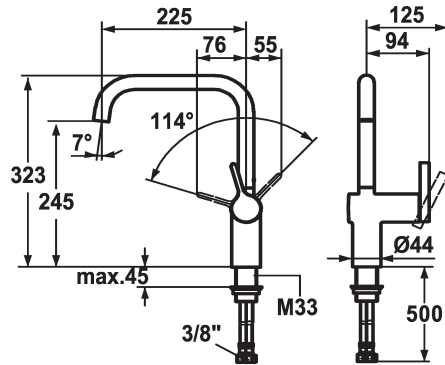

KWC LIVELLO Lever mixer - Kitchen

Modell-Linie: LIVELLO | 10.231.013.000FL
Griferías de lavabo | Grifo para lavabo

KWC-No.

122297
chromeline, A 225, flexible connection hoses

122298
stainless steel, A 225, flexible connection hoses

- * Monomando
- * Posicionamiento de palanca sólo a la derecha
- seguridad para los niños: posición de agua fría hacia delante (mando a la derecha)
- * Distancia mínima de la pared al centro del taladro min. 60 mm
- * Caño orientable 125°, ampliable en 360°
- Neoperl® Caché®
- * OptimalSpace - áreas de lavabo y de trabajo con dimensiones

Código de color

chromeline

acero

- generosas
- * KWC cartucho M 35 H
- con tecnología de discos cerámicos
- caudal y temperatura regulables
- * Tubos conexión flexibles 3/8"
- * Fijación con varilla roscada M33 x 1.5
- * Medida orificios Ø35 mm

Datos técnicos

Caudal de salida

11 l/min (3 bar)

Racors

tubos de conexión flexibles

caño

freno rodillo

Operación