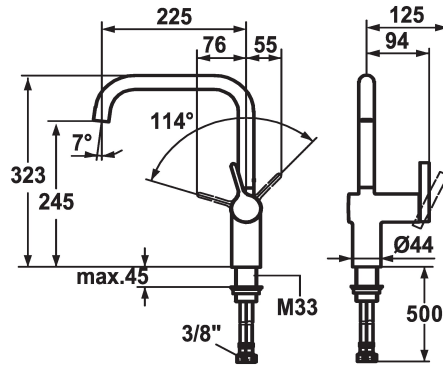

KWC LIVELLO

Hebelmischer - Küche

Modell-Linie: LIVELLO | 10.231.013.000FL

Armaturen | Manuelle Armaturen

KWC-Nr.

122297
chromeline, A 225, flexible Anschlusschläuche

122298
edelstahl, A 225, flexible Anschlusschläuche

Farbcode

chromeline

Edelstahl

- * Hebelmischer
- * Positionierung des Hebels nur rechts möglich
- Sicherheit für Kinder: Kaltwasser bei Hebelposition vorne
- * Abstand Wand zu Mitte Tischbohrung min. 60 mm
- * Schwenkauslauf 125°, erweiterbar auf 360°
- Neoperl® Caché®
- * OptimalSpace - grosszügiger Wasch- / Arbeitsbereich

- * KWC Steuerpatrone M 35 H
- mit Keramikscheibentechnik
- Auslaufmenge und Temperatur stufenlos einstellbar
- * Flexible Anschlusschläuche 3/8"
- * Befestigung mit Gewindestutzen M33 x 1.5
- Tischbohrung ø35 mm

Technische Daten

Auslaufmenge	11 l/min (3 bar)
Anschluss	Flexible Anschlusschläuche
Auslauf	schwenkbar
Bedienung	seitenbedient
Farbcode	chromeline
Installationsart	Standmontage
Armaturtyp	Hebelmischer
Bauform	L-Auslauf
Mass Höhe	323
Armaturengeräuschgruppe	II
Ausladung A	A 225
Energie Etikette	B
Mass-Wasseraustritt	245
Material	Messing