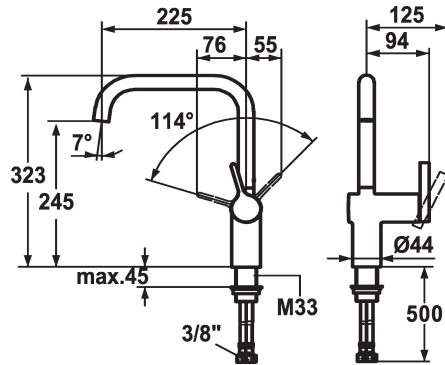

KWC LIVELLO

Hebelmischer - Küche

Modell-Linie: LIVELLO | 10.231.013.000FL

Armaturen | Manuelle Armaturen

KWC-Nr.

122297
chromeline, A 225, flexible Anschlusschläuche

122298
edelstahl, A 225, flexible Anschlusschläuche

Farbcode

chromeline

Edelstahl

- * Hebelmischer
- * Positionierung des Hebels nur rechts möglich
- Sicherheit für Kinder: Kaltwasser bei Hebelposition vorne
- * Abstand Wand zu Mitte Tischbohrung min. 60 mm
- * Schwenkauslauf 125°, erweiterbar auf 360°
- Neoperl® Caché®
- * OptimalSpace - grosszügiger Wasch- / Arbeitsbereich

- * KWC Steuerpatrone M 35 H
- mit Keramikscheibentechnik
- Auslaufmenge und Temperatur stufenlos einstellbar
- * Flexible Anschlusschläuche 3/8"
- * Befestigung mit Gewindestutzen M33 x 1.5
- Tischbohrung ø35 mm

Technische Daten

Auslaufmenge	11 l/min (3 bar)
Anschluss	Flexible Anschlusschläuche
Auslauf	schwenkbar
Bedienung	seitenbedient
Farbcode	chromeline
Installationsart	Standmontage
Armaturtyp	Hebelmischer
Bauform	L-Auslauf
Mass Höhe	323
Armaturengeräuschgruppe	II
Ausladung A	A 225
Energie Etikette	B
Mass-Wasseraustritt	245
Material	Messing
teamNumber	725481.502
sanitasTroeschNumber	6113 902.502