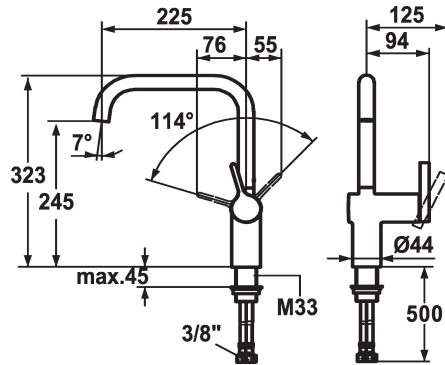

KWC LIVELLO

Hebelmischer - Küche

Modell-Linie: LIVELLO | 10.231.013.000FL

Armaturen | Manuelle Armaturen

KWC-Nr.

122297

chromeline, A 225, flexible Anschlusschläuche

122298

edelstahl, A 225, flexible Anschlusschläuche

Farbcode

chromeline

Edelstahl

* Hebelmischer

* Positionierung des Hebels nur rechts möglich

- Sicherheit für Kinder: Kaltwasser bei Hebelposition vorne

* Abstand Wand zu Mitte Tischbohrung min. 60 mm

* Flexible Anschlusschläuche 3/8"

* Befestigung mit Gewindestutzen M33 x 1.5

Tischbohrung ø35 mm

Technische Daten

Auslaufmenge

11 l/min (3 bar)

Anschluss

Flexible Anschlusschläuche

Armaturtyp

Hebelmischer

Bauform

L-Auslauf

Mass Höhe

323

Armaturengeräuschgruppe

II