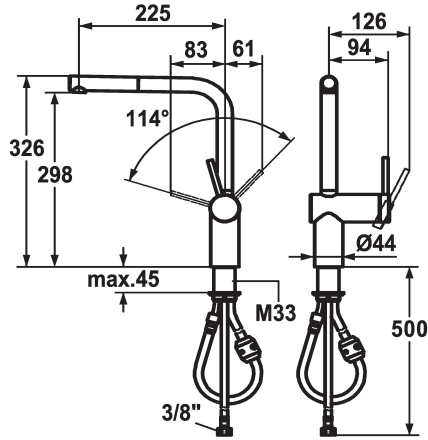

## KWC LIVELLO Lever mixer - Kitchen

Modell-Linie: LIVELLO | 10.231.103.700FL  
Kranen | Eengreepkranen

### KWC-No.

**122295**  
chromeline, A 225, flexible connection hoses

**122296**  
stainless steel, A 225, flexible connection hoses

### Kleurcode

chromeline

RVS

- \* Eengreepsmengkraan
- \* Positionering van de hendel alleen rechts mogelijk
- Veiligheid voor kinderen: koud water bij hendelpositie naar voren
- \* afstand wand tot hart tafelboring min. 65 mm
- \* TouchProtect - mengkraanromp wordt niet heet
- \* Uittrekbare uitloop
- Neoperl® Caché®
- tot 600 mm uittrekbaar
- slangoppervlak passend bij oppervlak van mengkraan

- \* Slangdoorvoer, draaibaar 360°
- \* EasyLock - Eenvoudig intrekken van de uittrekbare vaardouche
- \* OptimalSpace - Royale was- en werkomgeving
- \* KWC patroon M 35 H
- met keramische-schijfentechniek
- debiet en temperatuur traploos instelbaar
- \* Flexibele aansluitslangen 3/8"
- \* Bevestiging met schroefdraadhuls M33 x 1.5
- \* Tafelboring ø35 mm