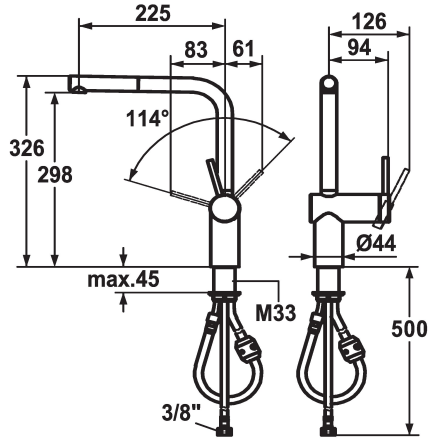

KWC LIVELLO

Miscelatore a leva - Cucina

Modell-Linie: LIVELLO | 10.231.103.700FL

Rubinerterie per bagni | Rubinerterie monocomando

KWC-No.

122295

chromeline, A 225, tubi flessibili di collegamento

122296

acciaio inox, A 225, tubi flessibili di collegamento

Codice colore

chromeline

acciaio inox

* Miscelatore a leva

* Posizione della leva possibile solo a destra

- protezione per i bambini: posizione leva "acqua fredda" avanti

* distanza tra la parete e il centro del foro del lavabo min. 65 mm

* TouchProtect - protezione dalle scottature grazie al sistema a

intercapedine

* Doccino estraibile

- Neoperl® Caché®

- estraibile fino a 600 mm

* KWC cartuccia M 35 H

- con tecnica a dischi in ceramica

- regolazione continua della portata e della temperatura

* Tubi flessibili di collegamento da 3/8"

* Fissaggio tramite raccordo filettato M33 x 1.5