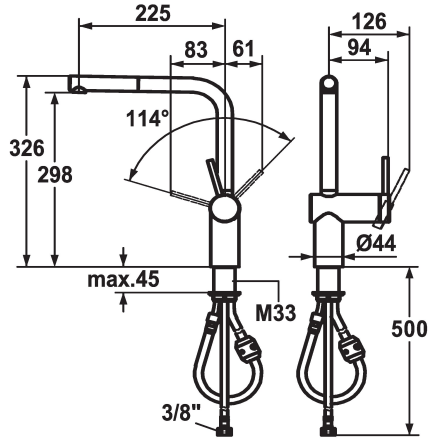

KWC LIVELLO

Miscelatore a leva - Cucina

Modell-Linie: LIVELLO | 10.231.103.700FL

Rubinetterie per bagni | Rubinetterie monocomando

KWC-No.

122295

chromeline, A 225, tubi flessibili di collegamento

122296

acciaio inox, A 225, tubi flessibili di collegamento

Codice colore

chromeline

acciaio inox

* Miscelatore a leva

* Posizione della leva possibile solo a destra

- protezione per i bambini: posizione leva "acqua fredda" avanti

* KWC cartuccia M 35 H

- con tecnica a dischi in ceramica

- regolazione continua della portata e della temperatura

* Tubi flessibili di collegamento da 3/8"

* Fissaggio tramite raccordo filettato M33 x 1.5

* Foratura ø35 mm

Dati tecnici

Portata

11 l/min (3 bar)

Raccordo

tubi di collegamento flessibili

bocca

orientabile