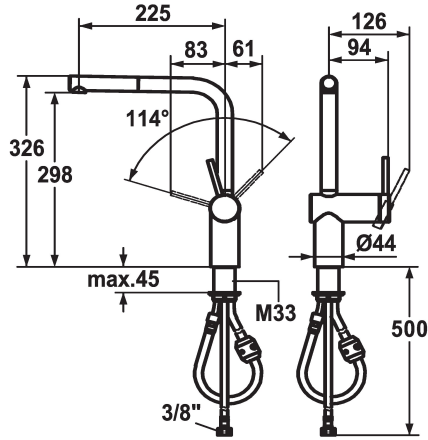

KWC LIVELLO Mitigeur à levier - Cuisine

Modell-Linie: LIVELLO | 10.231.103.700FL
Robinetteries | Robinets à monocommande

KWC-No.

122295
chromeline, A 225, raccords flexibles

122296
acier inoxydable, A 225, raccords flexibles

Code couleur

chromeline

acier inoxydable

- * Mitigeur à levier
- * Position du levier possible à droite uniquement
- sécurité pour les enfants: eau froide en position avant
- * Distance mur au centre du perçage dans table min. 65 mm
- * TouchProtect - protection contre les brûlures grâce au principe de la double coque
- * Bec extractible
- Neoperl® Caché®
- extensible jusqu'à 600 mm
- surface du flexible assortie à la surface de la robinetterie

- * Guide flexible orientable 360°
- * EasyLock - rétractation aisée de la douchette extractible
- * OptimalSpace - un espace de lavage ou de travail généreux
- * KWC cartouche M 35 H
- avec technique à disques céramique
- réglage de débit et de température continu
- * Raccords flexibles 3/8"
- * Fixation par tige fileté M33 x 1.5
- Perçage utile ø35 mm

KWC LIVELLO Mitigeur à levier - Cuisine

Modell-Linie: LIVELLO | 10.231.103.700FL
Robinetteries | Robinets à monocommande

Cartouche M 35 H

538327
Z.537.582

Service clé Neoperl © Caché ©, TJ, 18 mm, vert

634729
CACHETJ
