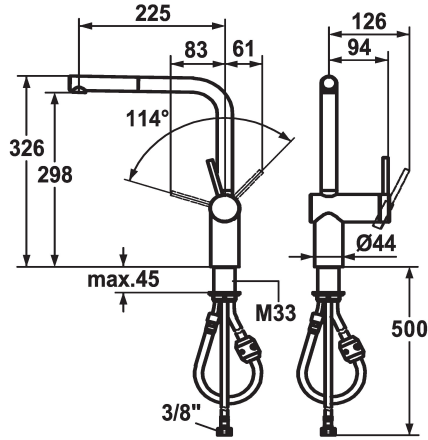

## KWC LIVELLO Mitigeur à levier - Cuisine

Modell-Linie: LIVELLO | 10.231.103.700FL  
Robinetteries | Robinets à monocommande

### Code couleur

chromeline

acier inoxydable

- \* Mitigeur à levier
- \* Position du levier possible à droite uniquement
- sécurité pour les enfants: eau froide en position avant
- \* Distance mur au centre du perçage dans table min. 65 mm
- \* TouchProtect - protection contre les brûlures grâce au principe de la double coque
- \* Bec extractible
- Neoperl® Caché®
- extensible jusqu'à 600 mm
- surface du flexible assortie à la surface de la robinetterie

- \* Guide flexible orientable 360°
- \* EasyLock - rétractation aisée de la douchette extractible
- \* OptimalSpace - un espace de lavage ou de travail généreux
- \* KWC cartouche M 35 H
- avec technique à disques céramique
- réglage de débit et de température continu
- \* Raccords flexibles 3/8"
- \* Fixation par tige fileté M33 x 1.5
- Perçage utile ø35 mm

### Données techniques

Débit	11 l/min (3 bar)
Raccord	tuyaux de raccordement flexibles
goulot	orientable
Commande	commande latérale
Douchette de cuisine	Bec extractible
Code couleur	acier inoxydable
Type d'installation	montage vertical
Type de robinet	Hebelmischer
forme de construction	L-Bec
Dimension de la hauteur	326
Groupe de bruit pour la robinetterie	II
Projection A	A225
Label énergétique	B
Dimension de la sortie d'eau	298
Matière	Acier inoxydable
teamNumber	725484.52
sanitasTroeschNumber	6113 906.523