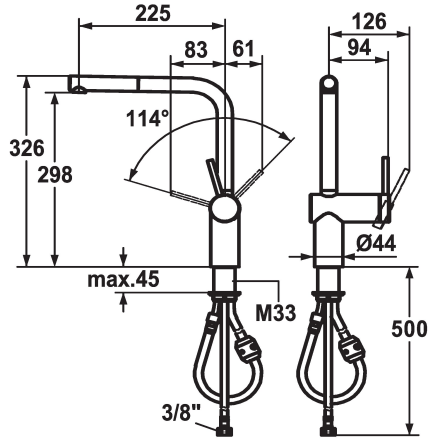

## KWC LIVELLO Mitigeur à levier - Cuisine

Modell-Linie: LIVELLO | 10.231.103.700FL  
Robinetteries | Robinets à monocommande

### KWC-No.

**122295**  
chromeline, A 225, raccords flexibles

**122296**  
acier inoxydable, A 225, raccords flexibles

### Code couleur

chromeline

acier inoxydable

- \* Mitigeur à levier
- \* Position du levier possible à droite uniquement
- sécurité pour les enfants: eau froide en position avant
- \* Distance mur au centre du perçage dans table min. 65 mm
- \* TouchProtect - protection contre les brûlures grâce au principe de la double coque
- \* Bec extractible
- Neoperl® Caché®
- extensible jusqu'à 600 mm
- surface du flexible assortie à la surface de la robinetterie

- \* Guide flexible orientable 360°
- \* EasyLock - rétractation aisée de la douchette extractible
- \* OptimalSpace - un espace de lavage ou de travail généreux
- \* KWC cartouche M 35 H
- avec technique à disques céramique
- réglage de débit et de température continu
- \* Raccords flexibles 3/8"
- \* Fixation par tige fileté M33 x 1.5
- Perçage utile ø35 mm