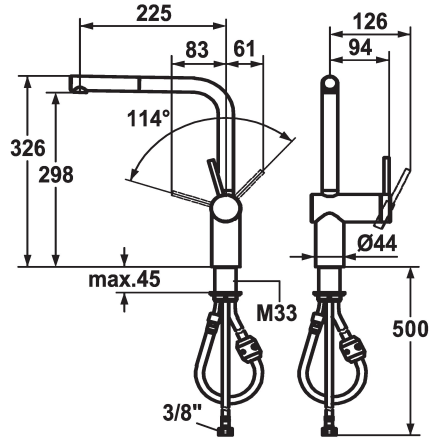

KWC LIVELLO Lever mixer - Kitchen

Modell-Linie: LIVELLO | 10.231.103.700FL
Griferías de lavabo | Grifo para lavabo

KWC-No.

122295
chromeline, A 225, flexible connection hoses

122296
stainless steel, A 225, flexible connection hoses

Código de color

chromeline

acero

- * Monomando
- * Posicionamiento de palanca sólo a la derecha
- seguridad para los niños: posición de agua fría hacia delante (mando a la derecha)
- * Distancia mínima de la pared al centro del taladro min. 65 mm
- * TouchProtect - el cuerpo del grifo no se calienta
- * Caño extraíble
- Neoperl® Caché®
- extraíble hasta 600 mm
- Superficie del tubo a juego con la superficie del grifo

- * Guía tubo flexible, orientable 360°
- * EasyLock - fácil reposicionamiento del dispensador extraíble
- * OptimalSpace - áreas de lavabo y de trabajo con dimensiones generosas
- * KWC cartucho M 35 H
- con tecnología de discos cerámicos
- caudal y temperatura regulables
- * Tubos conexión flexibles 3/8"
- * Fijación con varilla roscada M33 x 1.5
- * Medida orificios ø35 mm

Datos técnicos

Caudal de salida

11 l/min (3 bar)

Racors

tubos de conexión flexibles

caño

freno rodillo

Operación