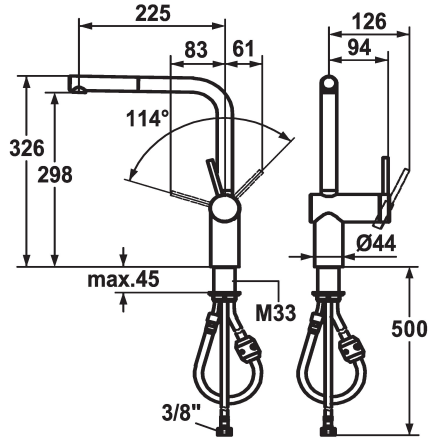

KWC LIVELLO

Hebelmischer - Küche

Modell-Linie: LIVELLO | 10.231.103.700FL
Armaturen | Manuelle Armaturen

KWC-Nr.

122295
chromeline, A 225, flexible Anschlusschläuche

122296
edelstahl, A 225, flexible Anschlusschläuche

Farbcode

chromeline

Edelstahl

- * Hebelmischer
- * Positionierung des Hebels nur rechts möglich
- Sicherheit für Kinder: Kaltwasser bei Hebelposition vorne
- * Abstand Wand zu Mitte Tischbohrung min. 65 mm
- * TouchProtect - Schutz vor Verbrennungen durch Zweischalenprinzip
- * Auszugauslauf
- Neoperl® Caché®
- bis 600 mm ausziehbar
- Schlauchoberfläche passend zu Armatureoberfläche

- * Schlauchdurchführung, schwenkbar 360°
- * EasyLock - einfache Auszugbrausenrückführung
- * OptimalSpace - grosszügiger Wasch- / Arbeitsbereich
- * KWC Steuerpatrone M 35 H
- mit Keramikscheibentechnik
- Auslaufmenge und Temperatur stufenlos einstellbar
- * Flexible Anschlusschläuche 3/8"
- * Befestigung mit Gewindestutzen M33 x 1.5
- Tischbohrung ø35 mm

Technische Daten

Auslaufmenge	11 l/min (3 bar)
Anschluss	Flexible Anschlusschläuche
Auslauf	schwenkbar
Bedienung	seitenbedient
Küchenbrause	Auszugauslauf
Farbcode	Edelstahl
Installationsart	Standmontage
Armaturtyp	Hebelmischer
Bauform	L-Auslauf
Mass Höhe	326
Armaturengeräuschgruppe	II
Ausladung A	A 225
Energie Etikette	B
Mass-Wasseraustritt	298
Material	rostfreier Stahl