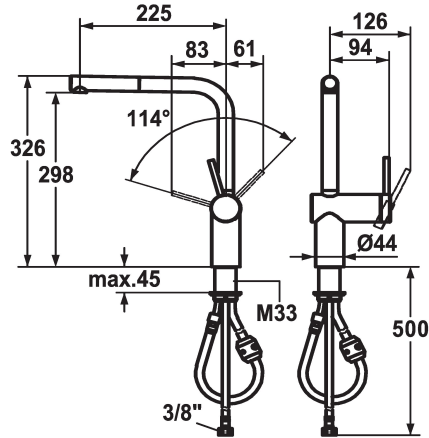

KWC LIVELLO

Hebelmischer - Küche

Modell-Linie: LIVELLO | 10.231.103.700FL

Armaturen | Manuelle Armaturen

KWC-Nr.

122295
chromeline, A 225, flexible Anschlusschläuche

122296
edelstahl, A 225, flexible Anschlusschläuche

Farbcode

chromeline

Edelstahl

- * Hebelmischer
- * Positionierung des Hebels nur rechts möglich
- Sicherheit für Kinder: Kaltwasser bei Hebelposition vorne
- * Abstand Wand zu Mitte Tischbohrung min. 65 mm
- * TouchProtect - Schutz vor Verbrennungen durch Zweischalenprinzip
- * Auszugauslauf
- Neoperl® Caché®
- bis 600 mm ausziehbar
- Schlauchoberfläche passend zu Armatureoberfläche

- * Schlauchdurchführung, schwenkbar 360°
- * EasyLock - einfache Auszugbrausenrückführung
- * OptimalSpace - grosszügiger Wasch- / Arbeitsbereich
- * KWC Steuerpatrone M 35 H
- mit Keramikscheibentechnik
- Auslaufmenge und Temperatur stufenlos einstellbar
- * Flexible Anschlusschläuche 3/8"
- * Befestigung mit Gewindestutzen M33 x 1.5
- Tischbohrung ø35 mm

Technische Daten

Auslaufmenge	11 l/min (3 bar)
Anschluss	Flexible Anschlusschläuche
Auslauf	schwenkbar
Bedienung	seitenbedient
Küchenbrause	Auszugauslauf
Farbcode	Edelstahl
Installationsart	Standmontage
Armaturtyp	Hebelmischer
Bauform	L-Auslauf
Mass Höhe	326
Armaturengeräuschgruppe	II
Ausladung A	A 225
Energie Etikette	B
Mass-Wasseraustritt	298
Material	rostfreier Stahl