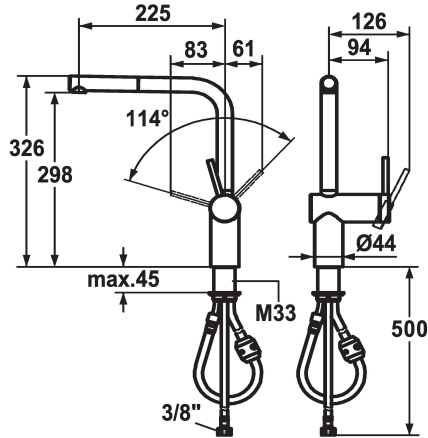

## KWC LIVELLO

Hebelmischer - Küche

Modell-Linie: LIVELLO | 10.231.103.700FL

Armaturen | Manuelle Armaturen

### KWC-Nr.

**122295**  
chromeline, A 225, flexible Anschlusschläuche

**122296**  
edelstahl, A 225, flexible Anschlusschläuche

### Farbcode

chromeline

Edelstahl

- \* Hebelmischer
- \* Positionierung des Hebels nur rechts möglich
- Sicherheit für Kinder: Kaltwasser bei Hebelposition vorne
- \* Abstand Wand zu Mitte Tischbohrung min. 65 mm
- \* TouchProtect - Schutz vor Verbrennungen durch Zweischalenprinzip
- \* Auszugauslauf
- Neoperl® Caché®
- bis 600 mm ausziehbar
- Schlauchoberfläche passend zu Armatureoberfläche

### Technische Daten

Auslaufmenge	11 l/min (3 bar)
Anschluss	Flexible Anschlusschläuche
Auslauf	schwenkbar
Bedienung	seitenbedient
Küchenbrause	Auszugauslauf
Farbcode	Edelstahl
Installationsart	Standmontage
Armaturtyp	Hebelmischer
Bauform	L-Auslauf
Mass Höhe	326
Armaturengeräuschgruppe	II
Ausladung A	A 225
Energie Etikette	B
Mass-Wasseraustritt	298
Material	rostfreier Stahl
teamNumber	725484.52
sanitasTroeschNumber	6113 906.523