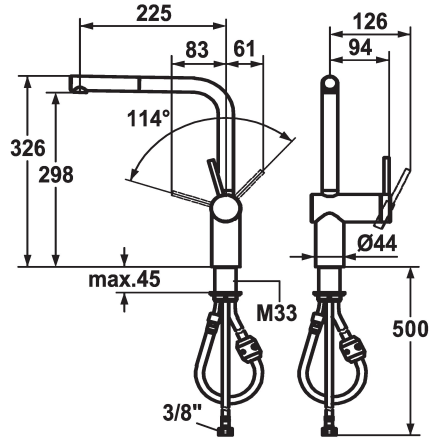

KWC LIVELLO

Hebelmischer - Küche

Modell-Linie: LIVELLO | 10.231.103.700FL
Armaturen | Manuelle Armaturen

KWC-Nr.

122295
chromeline, A 225, flexible Anschlusschläuche

122296
edelstahl, A 225, flexible Anschlusschläuche

Farbcode

chromeline

Edelstahl

- * Hebelmischer
- * Positionierung des Hebels nur rechts möglich
- Sicherheit für Kinder: Kaltwasser bei Hebelposition vorne
- * Abstand Wand zu Mitte Tischbohrung min. 65 mm
- * TouchProtect - Schutz vor Verbrennungen durch Zweischalenprinzip
- * Auszugauslauf
- Neoperl® Caché®
- bis 600 mm ausziehbar
- Schlauchoberfläche passend zu Armatureoberfläche

- * Schlauchdurchführung, schwenkbar 360°
- * EasyLock - einfache Auszugbrausenrückführung
- * OptimalSpace - grosszügiger Wasch- / Arbeitsbereich
- * KWC Steuerpatrone M 35 H
- mit Keramikscheibentechnik
- Auslaufmenge und Temperatur stufenlos einstellbar
- * Flexible Anschlusschläuche 3/8"
- * Befestigung mit Gewindestützen M33 x 1.5
- Tischbohrung ø35 mm

Technische Daten

Auslaufmenge	11 l/min (3 bar)
Anschluss	Flexible Anschlusschläuche
Auslauf	schwenkbar
Bedienung	seitenbedient
Küchenbrause	Auszugauslauf
Farbcode	Edelstahl
Installationsart	Standmontage
Armaturtyp	Hebelmischer
Bauform	L-Auslauf
Mass Höhe	326
Armaturengeräuschgruppe	II
Ausladung A	A 225
Energie Etikette	B
Mass-Wasseraustritt	298
Material	rostfreier Stahl