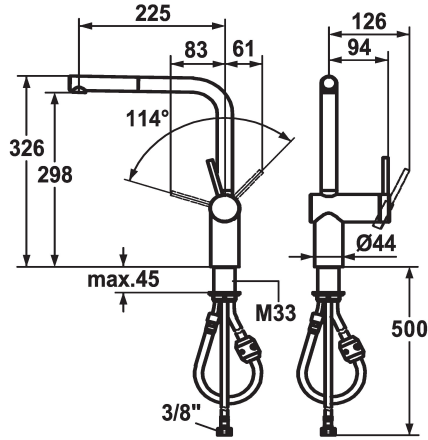

## KWC LIVELLO

Hebelmischer - Küche

Modell-Linie: LIVELLO | 10.231.103.700FL  
Armaturen | Manuelle Armaturen

### Farbcode

chromeline

Edelstahl

- \* Hebelmischer
- \* Positionierung des Hebels nur rechts möglich
- Sicherheit für Kinder: Kaltwasser bei Hebelposition vorne
- \* Abstand Wand zu Mitte Tischbohrung min. 65 mm
- \* TouchProtect - Schutz vor Verbrennungen durch Zweischalenprinzip
- \* Auszugauslauf
- Neoperl® Caché®
- bis 600 mm ausziehbar
- Schlauchoberfläche passend zu Armatureoberfläche

- \* Schlauchdurchführung, schwenkbar 360°
- \* EasyLock - einfache Auszugbrausenrückführung
- \* OptimalSpace - grosszügiger Wasch- / Arbeitsbereich
- \* KWC Steuerpatrone M 35 H
- mit Keramikscheibentechnik
- Auslaufmenge und Temperatur stufenlos einstellbar
- \* Flexible Anschlusschläuche 3/8"
- \* Befestigung mit Gewindestutzen M33 x 1.5
- Tischbohrung ø35 mm

### Technische Daten

Auslaufmenge	11 l/min (3 bar)
Anschluss	Flexible Anschlusschläuche
Auslauf	schwenkbar
Bedienung	seitenbedient
Küchenbrause	Auszugauslauf
Farbcode	Edelstahl
Installationsart	Standmontage
Armaturtyp	Hebelmischer
Bauform	L-Auslauf
Mass Höhe	326
Armaturengeräuschgruppe	II
Ausladung A	A 225
Energie Etikette	B
Mass-Wasseraustritt	298
Material	rostfreier Stahl