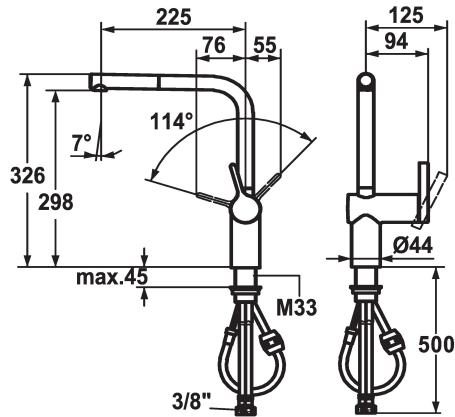

KWC LIVELLO Lever mixer - Kitchen

Modell-Linie: LIVELLO | 10.231.103.000FL
Kranen | Eengreepkranen

KWC-No.

122295
chromeline, A 225, flexible connection hoses

122296
stainless steel, A 225, flexible connection hoses

Kleurcode

chromeline

RVS

- * Eengreepsmengkraan
- * Positionering van de hendel alleen rechts mogelijk
- Veiligheid voor kinderen: koud water bij hendelpositie naar voren
- * afstand wand tot hart tafelboring min. 60 mm
- * TouchProtect - mengkraanromp wordt niet heet
- * Uittrekbare uitloop
- Neoperl® Caché®
- tot 600 mm uittrekbaar
- slangoppervlak passend bij oppervlak van mengkraan

- * Slangdoorvoer, draaibaar 360°
- * EasyLock - Eenvoudig intrekken van de uittrekbare vaardouche
- * OptimalSpace - Royale was- en werkomgeving
- * KWC patroon M 35 H
- met keramische-schijfentechniek
- debiet en temperatuur traploos instelbaar
- * Flexibele aansluitslangen 3/8"
- * Bevestiging met schroefdraadhuls M33 x 1.5
- * Tafelboring ø35 mm

Faucet_typ

bouwworm

Hoogteafmeting

G_Acoustic_group

Projection_A

EnergyLabelCH

Afmetingen wateruitlaat

Materiaal