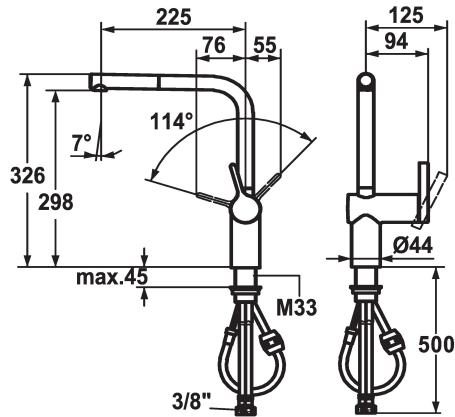

KWC LIVELLO Eengreepsmengkraan - Keuken

Modell-Linie: LIVELLO | 10.231.103.000FL
Kranen | Eengreepkranen

KWC-No.

122295
chromeline, A 225

122296
roestvrij staal, A 225

Kleurcode

chromeline

RVS

- * Eengreepsmengkraan
- * Positionering van de hendel alleen rechts mogelijk
- Veiligheid voor kinderen: koud water bij hendelpositie naar voren
- * afstand wand tot hart tafelboring min. 60 mm
- * TouchProtect - mengkraanromp wordt niet heet
- * Uittrekbare uitloop
- Neoperl® Caché®
- tot 600 mm uittrekbaar
- slangoppervlak passend bij oppervlak van mengkraan

- * Slangdoorvoer, draaibaar 360°
- * EasyLock - Eenvoudig intrekken van de uittrekbare vaardouche
- * OptimalSpace - Royale was- en werkomgeving
- * KWC patroon M 35 H
- met keramische-schijfentechniek
- debiet en temperatuur traploos instelbaar
- * Flexibele aansluitslangen 3/8"
- * Bevestiging met schroefdraadhuls M33 x 1.5
- * Tafelboring ø35 mm

A225

Energielabel

B

Afmetingen wateruitlaat

298

Materiaal

Messing

Reserve onderdelen