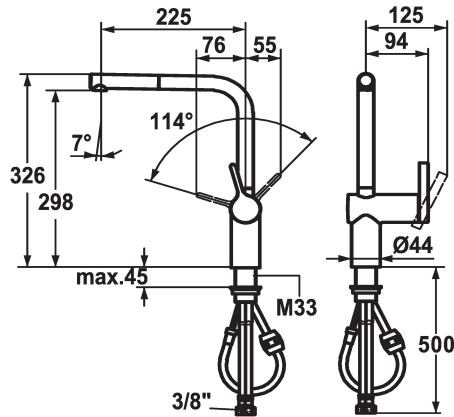

## KWC LIVELLO Lever mixer - Kitchen

Modell-Linie: LIVELLO | 10.231.103.000FL  
Kranen | Eengreepkranen

### KWC-No.

**122295**  
chromeline, A 225, flexible connection hoses

**122296**  
stainless steel, A 225, flexible connection hoses

### Kleurcode

chromeline

RVS

- \* Eengreepsmengkraan
- \* Positionering van de hendel alleen rechts mogelijk
- Veiligheid voor kinderen: koud water bij hendelpositie naar voren
- \* afstand wand tot hart tafelboring min. 60 mm
- \* TouchProtect - mengkraanromp wordt niet heet
- \* Uittrekbare uitloop
  - Neoperl® Caché®
  - tot 600 mm uittrekbaar
  - slangoppervlak passend bij oppervlak van mengkraan

- \* Slangdoorvoer, draaibaar 360°
- \* EasyLock - Eenvoudig intrekken van de uittrekbare vaardouche
- \* OptimalSpace - Royale was- en werkomgeving
- \* KWC patroon M 35 H
  - met keramische-schijfentechniek
  - debiet en temperatuur traploos instelbaar
- \* Flexibele aansluitslangen 3/8"
- \* Bevestiging met schroefdraadhuls M33 x 1.5
- \* Tafelboring ø35 mm