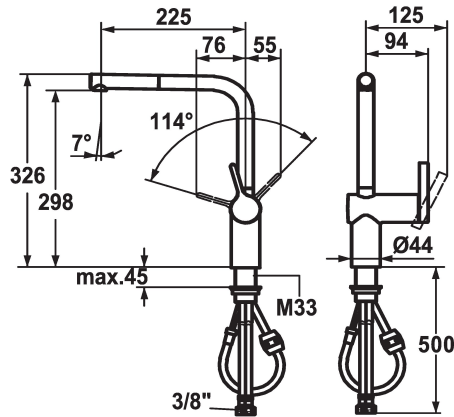

## KWC LIVELLO

Miscelatore a leva - Cucina

Modell-Linie: LIVELLO | 10.231.103.000FL

Rubinerterie per bagni | Rubinerterie monocomando

### KWC-No.

**122295**

chromeline, A 225, tubi flessibili di collegamento

**122296**

acciaio inox, A 225, tubi flessibili di collegamento

### Codice colore

chromeline

acciaio inox

\* Miscelatore a leva

\* Posizione della leva possibile solo a destra

- protezione per i bambini: posizione leva "acqua fredda" avanti

\* distanza tra la parete e il centro del foro del lavabo min. 60 mm

- regolazione continua della portata e della temperatura

\* Tubi flessibili di collegamento da 3/8"

\* Fissaggio tramite raccordo filettato M33 x 1.5

\* Foratura ø35 mm