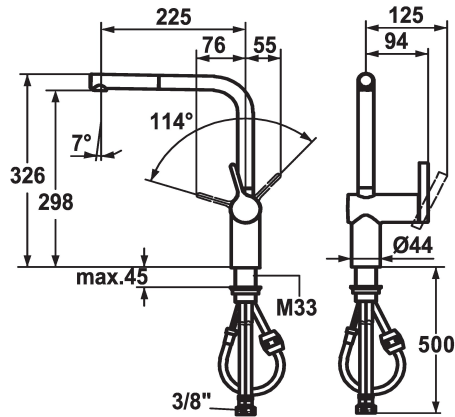

KWC LIVELLO

Miscelatore a leva - Cucina

Modell-Linie: LIVELLO | 10.231.103.000FL

Rubinetterie per bagni | Rubinetterie monocomando

KWC-No.

122295

chromeline, A 225, tubi flessibili di collegamento

122296

acciaio inox, A 225, tubi flessibili di collegamento

Codice colore

chromeline

acciaio inox

* Miscelatore a leva

* Posizione della leva possibile solo a destra

- protezione per i bambini: posizione leva "acqua fredda" avanti

* distanza tra la parete e il centro del foro del lavabo min. 60 mm

* TouchProtect - protezione dalle scottature grazie al sistema a

intercapedine

* Doccia estraibile

- Neoperl® Caché®

- estraibile fino a 600 mm

* KWC cartuccia M 35 H

- con tecnica a dischi in ceramica

- regolazione continua della portata e della temperatura

* Tubi flessibili di collegamento da 3/8"

* Fissaggio tramite raccordo filettato M33 x 1.5