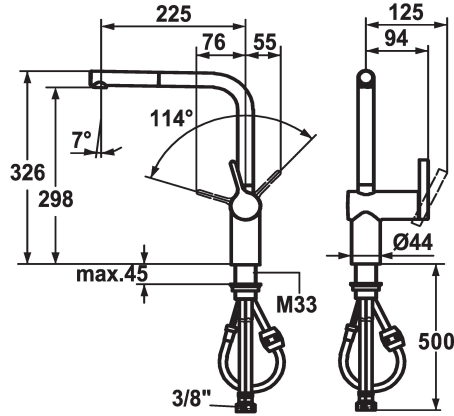

## KWC LIVELLO Mitigeur à levier - Cuisine

Modell-Linie: LIVELLO | 10.231.103.000FL  
Robinetteries | Robinets à monocommande

### Code couleur

chromeline

acier inoxydable

- \* Mitigeur à levier
- \* Position du levier possible à droite uniquement
- sécurité pour les enfants: eau froide en position avant
- \* Distance mur au centre du perçage dans table min. 60 mm
- \* TouchProtect - protection contre les brûlures grâce au principe de la double coque
- \* Bec extractible
- Neoperl® Caché®
- extensible jusqu'à 600 mm
- surface du flexible assortie à la surface de la robinetterie

- \* Guide flexible orientable 360°
- \* EasyLock - rétractation aisée de la douchette extractible
- \* OptimalSpace - un espace de lavage ou de travail généreux
- \* KWC cartouche M 35 H
- avec technique à disques céramique
- réglage de débit et de température continu
- \* Raccords flexibles 3/8"
- \* Fixation par tige fileté M33 x 1.5
- Perçage utile ø35 mm

### Données techniques

Débit	11 l/min (3 bar)
Raccord	tuyaux de raccordement flexibles
goulot	orientable
Commande	commande latérale
Douchette de cuisine	Bec extractible
Code couleur	chromeline
Type d'installation	montage vertical
Type de robinet	Hebelmischer
forme de construction	L-Bec
Dimension de la hauteur	326
Groupe de bruit pour la robinetterie	II
Projection A	A225
Label énergétique	B
Dimension de la sortie d'eau	298
Matière	Laiton
teamNumber	725482.502
sanitasTroeschNumber	6113 905.502