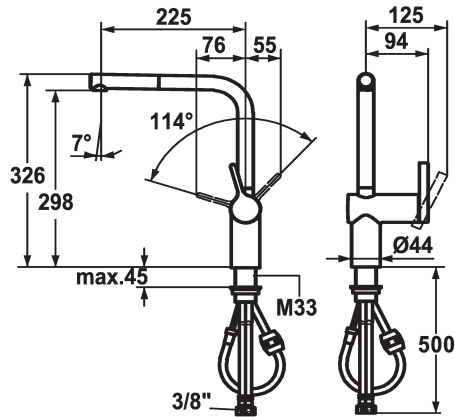

KWC LIVELLO Mitigeur à levier - Cuisine

Modell-Linie: LIVELLO | 10.231.103.000FL
Robinetteries | Robinets à monocommande

KWC-No.

122295
chromeline, A 225, raccords flexibles

122296
acier inoxydable, A 225, raccords flexibles

Code couleur

chromeline

acier inoxydable

- * Mitigeur à levier
- * Position du levier possible à droite uniquement
- sécurité pour les enfants: eau froide en position avant
- * Distance mur au centre du perçage dans table min. 60 mm
- * TouchProtect - protection contre les brûlures grâce au principe de la double coque
- * Bec extractible
- Neoperl® Caché®
- extensible jusqu'à 600 mm
- surface du flexible assortie à la surface de la robinetterie

- * Guide flexible orientable 360°
- * EasyLock - rétractation aisée de la douchette extractible
- * OptimalSpace - un espace de lavage ou de travail généreux
- * KWC cartouche M 35 H
- avec technique à disques céramique
- réglage de débit et de température continu
- * Raccords flexibles 3/8"
- * Fixation par tige filetée M33 x 1.5
- Perçage utile ø35 mm

Modell-Linie: LIVELLO | 10.231.103.000FL
Robinetteries | Robinets à monocommande

Cartouche M 35 H

538327
Z.537.582

Service clé Neoperl © Caché ©, TJ, 18 mm, vert

634729
CACHETJ
