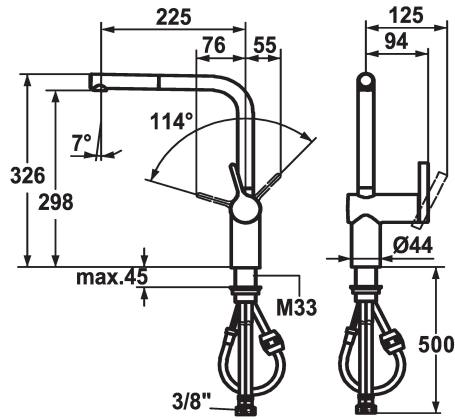

KWC LIVELLO Lever mixer - Kitchen

Modell-Linie: LIVELLO | 10.231.103.000FL
Griferías de lavabo | Grifo para lavabo

KWC-No.

122295
chromeline, A 225, flexible connection hoses

122296
stainless steel, A 225, flexible connection hoses

Código de color

chromeline

acero

- * Monomando
- * Posicionamiento de palanca sólo a la derecha
- seguridad para los niños: posición de agua fría hacia delante (mando a la derecha)
- * Distancia mínima de la pared al centro del taladro min. 60 mm
- * TouchProtect - el cuerpo del grifo no se calienta
- * Caño extraíble
- Neoperl® Caché®
- extraíble hasta 600 mm
- Superficie del tubo a juego con la superficie del grifo

- * Guía tubo flexible, orientable 360°
- * EasyLock - fácil reposicionamiento del dispensador extraíble
- * OptimalSpace - áreas de lavabo y de trabajo con dimensiones generosas
- * KWC cartucho M 35 H
- con tecnología de discos cerámicos
- caudal y temperatura regulables
- * Tubos conexión flexibles 3/8"
- * Fijación con varilla roscada M33 x 1.5
- * Medida orificios Ø35 mm

11 l/min (3 bar)
tubos de conexión flexibles
freno rodillo
accionamiento lateral
Caño extraíble
chromeline
Standmontage
Hebelmischer
L-Caño
326
II
A225
B
298
Latón

Piezas de recambio

KWC LIVELLO Lever mixer - Kitchen