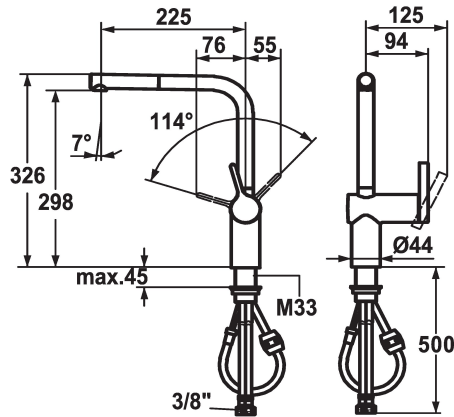

KWC LIVELLO

Hebelmischer - Küche

Modell-Linie: LIVELLO | 10.231.103.000FL

Armaturen | Manuelle Armaturen

KWC-Nr.

122295
chromeline, A 225, flexible Anschlusschläuche

122296
edelstahl, A 225, flexible Anschlusschläuche

Farbcode

chromeline

Edelstahl

- * Hebelmischer
- * Positionierung des Hebels nur rechts möglich
- Sicherheit für Kinder: Kaltwasser bei Hebelposition vorne
- * Abstand Wand zu Mitte Tischbohrung min. 60 mm
- * TouchProtect - Schutz vor Verbrennungen durch Zweischalenprinzip
- * Auszugauslauf
- Neoperl® Caché®
- bis 600 mm ausziehbar
- Schlauchoberfläche passend zu Armatureoberfläche

- * Schlauchdurchführung, schwenkbar 360°
- * EasyLock - einfache Auszugbrausenrückführung
- * OptimalSpace - grosszügiger Wasch- / Arbeitsbereich
- * KWC Steuerpatrone M 35 H
- mit Keramikscheibentechnik
- Auslaufmenge und Temperatur stufenlos einstellbar
- * Flexible Anschlusschläuche 3/8"
- * Befestigung mit Gewindestutzen M33 x 1.5
- Tischbohrung ø35 mm

11 l/min (3 bar)
Flexible Anschlusschläuche
schwenkbar
seitenbedient
Auszugauslauf
chromeline
Standmontage
Hebelmischer
L-Auslauf
326
II
A 225
B
298
Messing

Ersatzteile

KWC LIVELLO Hebelmischer - Küche

Modell-Linie: LIVELLO | 10.231.103.000FL
Armaturen | Manuelle Armaturen