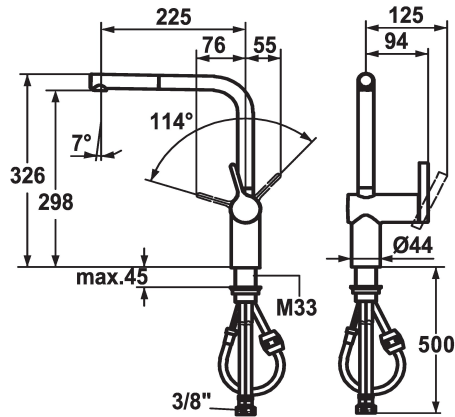

## KWC LIVELLO

Hebelmischer - Küche

Modell-Linie: LIVELLO | 10.231.103.000FL

Armaturen | Manuelle Armaturen

### KWC-Nr.

**122295**  
chromeline, A 225, flexible Anschlusschläuche

**122296**  
edelstahl, A 225, flexible Anschlusschläuche

### Farbcode

chromeline

Edelstahl

- \* Hebelmischer
- \* Positionierung des Hebels nur rechts möglich
- Sicherheit für Kinder: Kaltwasser bei Hebelposition vorne
- \* Abstand Wand zu Mitte Tischbohrung min. 60 mm
- \* TouchProtect - Schutz vor Verbrennungen durch Zweischalenprinzip
- \* Auszugauslauf
- Neoperl® Caché®
- bis 600 mm ausziehbar
- Schlauchoberfläche passend zu Armatureoberfläche

### Technische Daten

Auslaufmenge	11 l/min (3 bar)
Anschluss	Flexible Anschlusschläuche
Auslauf	schwenkbar
Bedienung	seitenbedient
Küchenbrause	Auszugauslauf
Farbcode	chromeline
Installationsart	Standmontage
Armaturtyp	Hebelmischer
Bauform	L-Auslauf
Mass Höhe	326
Armaturengeräuschgruppe	II
Ausladung A	A 225
Energie Etikette	B
Mass-Wasseraustritt	298
Material	Messing
teamNumber	725482.502
sanitasTroeschNumber	6113 905.502