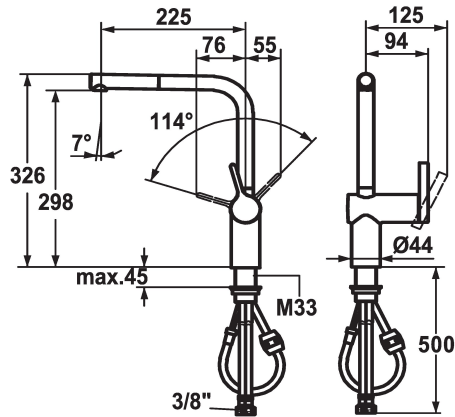

KWC LIVELLO

Hebelmischer - Küche

Modell-Linie: LIVELLO | 10.231.103.000FL

Armaturen | Manuelle Armaturen

KWC-Nr.

122295
chromeline, A 225, flexible Anschlusschläuche

122296
edelstahl, A 225, flexible Anschlusschläuche

Farbcode

chromeline

Edelstahl

- * Hebelmischer
- * Positionierung des Hebels nur rechts möglich
- Sicherheit für Kinder: Kaltwasser bei Hebelposition vorne
- * Abstand Wand zu Mitte Tischbohrung min. 60 mm
- * TouchProtect - Schutz vor Verbrennungen durch Zweischalenprinzip
- * Auszugauslauf
- Neoperl® Caché®
- bis 600 mm ausziehbar
- Schlauchoberfläche passend zu Armatureoberfläche

- * Schlauchdurchführung, schwenkbar 360°
- * EasyLock - einfache Auszugbrausenrückführung
- * OptimalSpace - grosszügiger Wasch- / Arbeitsbereich
- * KWC Steuerpatrone M 35 H
- mit Keramikscheibentechnik
- Auslaufmenge und Temperatur stufenlos einstellbar
- * Flexible Anschlusschläuche 3/8"
- * Befestigung mit Gewindestutzen M33 x 1.5
- Tischbohrung ø35 mm

Technische Daten

Auslaufmenge	11 l/min (3 bar)
Anschluss	Flexible Anschlusschläuche
Auslauf	schwenkbar
Bedienung	seitenbedient
Küchenbrause	Auszugauslauf
Farbcode	chromeline
Installationsart	Standmontage
Armaturtyp	Hebelmischer
Bauform	L-Auslauf
Mass Höhe	326
Armaturengeräuschgruppe	II
Ausladung A	A 225
Energie Etikette	B
Mass-Wasseraustritt	298
Material	Messing