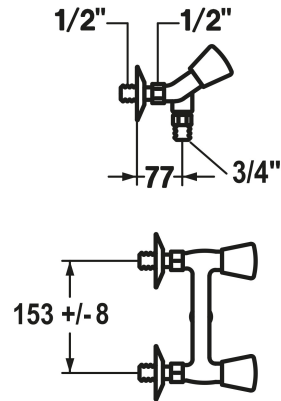

KWC GASTRO Zweigriffmischer - Grossküche

Modell-Linie: GASTRO | K.24.42.00.000C76
Armaturen | Manuelle Armaturen

KWC-Nr.

122289

ganzchrom, AD 153 +/- 8 mm, G 1/2"

- * Zweigriffmischer
- * KWC CORONA Metallgriffe, abziehbar
- * Eigensicher gegen Rückfließen
- * Abgangsgewinde für Schlauchanschluss

- * Flachtellerventiloberteil M20 x 1.25 mit Rückflussverhinderer
- Edelstahl Ventilsitz
- * Wandanschlüsse 1/2" x 1/2", absperbar L 40 exzentrisch 4 mm

Technische Daten

Auslaufmenge	52.4 l/min (3 bar)
Anschluss	G 1/2"
Farbcode	chromeline
Installationsart	Wandmontage
Armaturtyp	Zweigriffmischer
Mass Höhe	70
Armaturengeräuschgruppe	U
Anschluss Mass	153 +/- 8
Mass-Wasseraustritt	70
Material	Messing