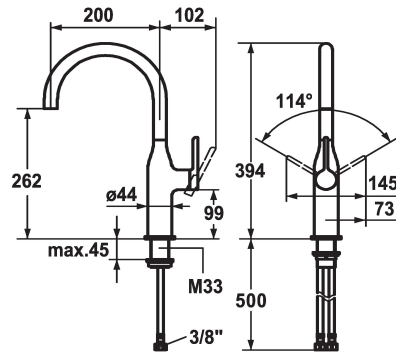

KWC SIN Eengrepsmengkraan

Modell-Linie: SIN | 10.261.012.000FL
Kranen | Eengreepkranen

KWC-No.

122286

chromeline, A 200, flexible connection hoses

- * Eengrepsmengkraan
- * Positionering van de hendel rechts of links mogelijk
- * Draaibare uitloop 160°
- Neoperl® Caché®
- * OptimalSpace - Royale was- en werkomgeving
- * KWC patroon S 25

- met keramische-schijventechniek
- uitstroomvolume en temperatuur traploos instelbaar
- * Flexibele aansluitlangen 3/8"
- * Bevestiging met schroefdraadhuls M33 x 1.5
- * Tafelboring ø35 mm

Technical Data

A_Spout_Spray
Connection
uitloop
Handling
Kleurcode
Installation_type
Faucet_typ
bouwworm
Hoogteafmeting
G_Acoustic_group
Projection_A
EnergyLabelCH
Afmetingen wateruitlaat
Materiaal

12 l/min (3 bar)
flexibele aansluitlangen
draaibaar
zijdelings bediend
chromeline
staande montage
Hebelmischer
J-Uitloop
394
l
A200
C
262
Messing