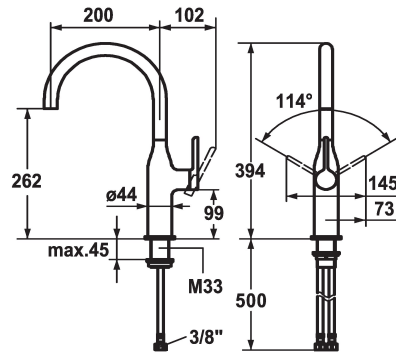

## KWC SIN Eengrepsmengkraan

Modell-Linie: SIN | 10.261.012.000FL  
Kranen | Eengreepkranen

### KWC-No.

**122286**  
chromeline, A 200, flexible connection hoses

- \* Eengrepsmengkraan
- \* Positionering van de hendel rechts of links mogelijk
- \* Draaibare uitloop 160°
- Neoperl® Caché®
- \* OptimalSpace - Royale was- en werkomgeving
- \* KWC patroon S 25

- met keramische-schijventechniek
- uitstroomvolume en temperatuur traploos instelbaar
- \* Flexibele aansluitlangen 3/8"
- \* Bevestiging met schroefdraadhuls M33 x 1.5
- \* Tafelboring ø35 mm

## KWC SIN Eengreepsmengkraan

Modell-Linie: SIN | 10.261.012.000FL  
Kranen | Eengreepkranen

**Cartridge S 25**

---

**538711**  
Z.536.032

---

**Service Key CACHE JR rood 21mm**

---