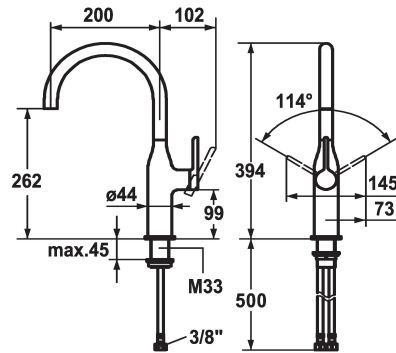

KWC SIN

Miscelatore a leva - Cucina

Modell-Linie: SIN | 10.261.012.000FL

Rubinetterie per bagni | Rubinetterie monocomando

KWC-No.

122286

chromeline, A 200, tubi flessibili di collegamento

- * Miscelatore a leva
- * Posizione della leva possibile a destra o a sinistra
- * Bocca orientabile 160°
- Neoperl® Caché®
- * OptimalSpace - ampia zona di lavoro e di lavaggio
- * KWC cartuccia S 25

- con tecnica a dischi in ceramica
- regolazione continua della portata e della temperatura
- * Tubi flessibili di collegamento da 3/8"
- * Fissaggio tramite raccordo filettato M33 x 1.5
- * Foratura ø35 mm

12 l/min (3 bar)
tubi di collegamento flessibili
orientabile
azionamento laterale
chromeline
montaggio fisso
Hebelmischer
J-Bocca
394
I
A200
C
262
Ottone

Pezzi di ricambio

KWC SIN

Miscelatore a leva - Cucina

Modell-Linie: SIN | 10.261.012.000FL

Rubinerterie per bagni | Rubinerterie monocomando

Cartuccia S 25

538711
Z.536.032

Chiave servizio Neoperl © Caché ©, JR, 21 mm, rosso

639017
Z.635.215
