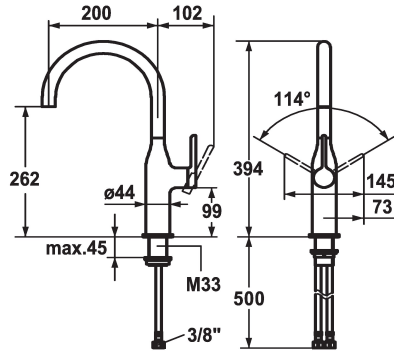

## KWC SIN Monomando

Modell-Linie: SIN | 10.261.012.000FL  
Griferías de lavabo | Grifo para lavabo

### KWC-No.

**122286**  
chromeline, A 200, flexible connection hoses

- \* Monomando
- \* Posicionamiento de palanca posible a la derecha o a la izquierda
- \* Caño orientable 160°
- Neoperl® Caché®
- \* OptimalSpace - áreas de lavabo y de trabajo con dimensiones generosas

- \* KWC cartucho S 25
- con tecnología de discos cerámicos
- caudal y temperatura regulables
- \* Tubos conexión flexibles 3/8"
- \* Fijación con varilla roscada M33 x 1.5
- \* Medida orificios ø35 mm

12 l/min (3 bar)
tubos de conexión flexibles
freno rodillo
accionamiento lateral
chromeline
Standmontage
Hebelmischer
J-Caño
394
I
A200
C
262
Latón