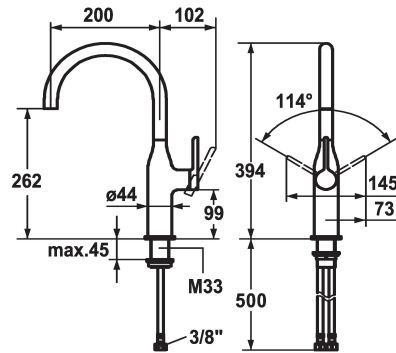

KWC SIN

Hebelmischer - Küche

Modell-Linie: SIN | 10.261.012.000FL

Armaturen | Manuelle Armaturen

KWC-Nr.

122286

chromeline, A 200, flexible Anschlusschläuche

- * Hebelmischer
- * Positionierung des Hebels rechts oder links möglich
- * Schwenkauslauf 160°
- Neoperl® Caché®
- * OptimalSpace - grosszügiger Wasch- / Arbeitsbereich
- * KWC Steuerpatrone S 25

- mit Keramikscheibentechnik
- Auslaufmenge und Temperatur stufenlos einstellbar
- * Flexible Anschlusschläuche 3/8"
- * Befestigung mit Gewindestutzen M33 x 1.5
- * Tischbohrung ø35 mm

Technische Daten

Auslaufmenge
Anschluss
Auslauf
Bedienung
Farbcode
Installationsart
Armaturtyp
Bauform
Mass Höhe
Armaturengeräuschgruppe
Ausladung A
Energie Etikette
Mass-Wasseraustritt
Material

12 l/min (3 bar)
Flexible Anschlusschläuche
schwenkbar
seitenbedient
chromeline
Standmontage
Hebelmischer
J-Auslauf
394
I
A 200
C
262
Messing

Ersatzteile

KWC SIN

Hebelmischer - Küche

Modell-Linie: SIN | 10.261.012.000FL
Armaturen | Manuelle Armaturen

Steuerpatrone S 25

538711
Z.536.032

**Service Schlüssel Neoperl © Caché ©,
JR, 21 mm, rot Z.**

639017
Z.635.215
