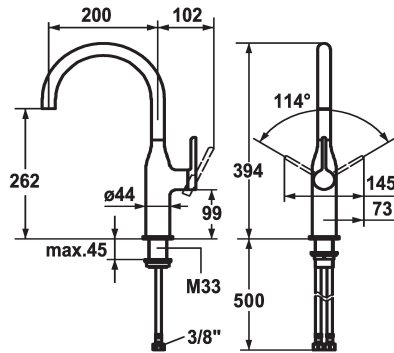

KWC SIN

Hebelmischer - Küche

Modell-Linie: SIN | 10.261.012.000FL
Armaturen | Manuelle Armaturen

KWC-Nr.

122286

chromeline, A 200, flexible Anschlusschläuche

- * Hebelmischer
- * Positionierung des Hebels rechts oder links möglich
- * Schwenkauslauf 160°
- Neoperl® Caché®
- * OptimalSpace - grosszügiger Wasch- / Arbeitsbereich
- * KWC Steuerpatrone S 25

- mit Keramikscheibentechnik
- Auslaufmenge und Temperatur stufenlos einstellbar
- * Flexible Anschlusschläuche 3/8"
- * Befestigung mit Gewindestutzen M33 x 1.5
- * Tischbohrung ø35 mm

Technische Daten

Auslaufmenge
Anschluss
Auslauf
Bedienung
Farbcode
Installationsart
Armaturtyp
Bauform
Mass Höhe
Armaturengeräuschgruppe
Ausladung A
Energie Etikette
Mass-Wasseraustritt
Material

12 l/min (3 bar)
Flexible Anschlusschläuche
schwenkbar
seitenbedient
chromeline
Standmontage
Hebelmischer
J-Auslauf
394
I
A 200
C
262
Messing

Ersatzteile

KWC SIN

Hebelmischer - Küche

Modell-Linie: SIN | 10.261.012.000FL
Armaturen | Manuelle Armaturen

Steuerpatrone S 25

538711
Z.536.032

**Service Schlüssel Neoperl © Caché ©,
JR, 21 mm, rot Z.**

639017
Z.635.215
