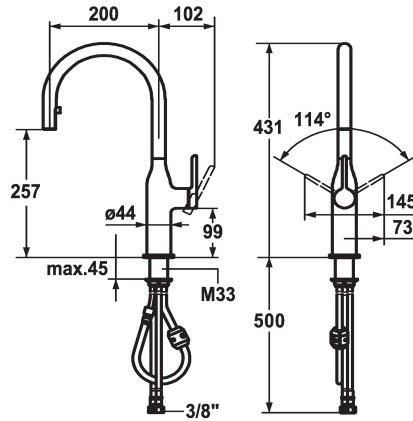

KWC SIN Eengreepsmengkraan

Modell-Linie: SIN | 10.261.102.000FL
Kranen | Eengreepkranen

KWC-No.

122284

chromeline, A 200, flexible connection hoses

- * Eengreepsmengkraan
- * Positionering van de hendel rechts of links mogelijk
- * TouchProtect - mengkraanromp wordt niet heet
- * Verborgen uittrekbare perlator
- Neoperl® Caché®
- tot 500 mm uittrekbaar
- slangoppervlak passend bij oppervlak van mengkraan
- * Slangdoorvoer, draaibaar 360°

- * EasyLock - Eenvoudig intrekken van de uittrekbare vaatdouche
- * OptimalSpace - Royale was- en werkomgeving
- * KWC patroon S 25
- met keramische-schijventechniek
- uitstroomvolume en temperatuur traploos instelbaar
- * Flexibele aansluitslangen 3/8"
- * Bevestiging met schroefdraadhuls M33 x 1.5
- * Tafelboring ø35 mm

Technical Data

A_Spout_Spray	10 l/min (3 bar)
Connection	flexibele aansluitslangen
uitloop	draaibaar
Handling	zijdelings bediend
Kitchen_spray	Uittrekbare uitloop
Kleurcode	chromeline
Installation_type	staande montage
Faucet_typ	Hebelmischer
bouwworm	J-Uitloop
Hoogteafmeting	431
G_Acoustic group	I
Projection_A	A200
EnergyLabelCH	A
Afmetingen wateruitlaat	257
Materiaal	Messing