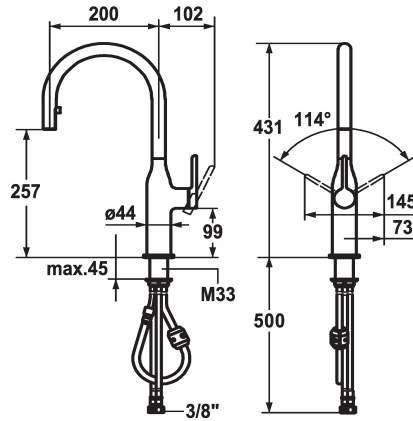

## KWC SIN Eengreepsmengkraan

Modell-Linie: SIN | 10.261.102.000FL  
Kranen | Eengreepkranen

### KWC-No.

**122284**  
chromeline, A 200, flexible connection hoses

- \* Eengreepsmengkraan
- \* Positionering van de hendel rechts of links mogelijk
- \* TouchProtect - mengkraanromp wordt niet heet
- \* Verborgen uittrekbare perlator
- Neoperl® Caché®
- tot 500 mm uittrekbaar
- slangoppervlak passend bij oppervlak van mengkraan
- \* Slangdoorvoer, draaibaar 360°

- \* EasyLock - Eenvoudig intrekken van de uittrekbare vaatdouche
- \* OptimalSpace - Royale was- en werkomgeving
- \* KWC patroon S 25
- met keramische-schijventechniek
- uitstroomvolume en temperatuur traploos instelbaar
- \* Flexibele aansluitslangen 3/8"
- \* Bevestiging met schroefdraadhuls M33 x 1.5
- \* Tafelboring ø35 mm

### Technical Data

Doorstroomhoeveelheid	10 l/min (3 bar)
schroefverbindingen	flexibele aansluitslangen
uitloop	draaibaar
Bediening	zijdelings bediend
Keukendouche	Uittrekbare uitloop
Kleurcode	chromeline
Type installatie	staande montage
Kraan type	Hebelmischer
bouwworm	J-Uitloop
Hoogteafmeting	431
geluidsklasse	I
Projectie A	A200
Energielabel	A
Afmetingen wateruitlaat	257
Materiaal	Messing