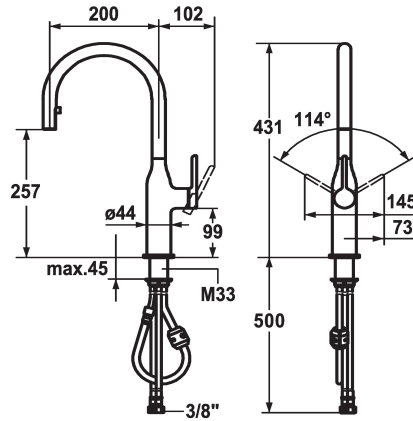

## KWC SIN

Miscelatore a leva - Cucina

Modell-Linie: SIN | 10.261.102.000FL

Rubinetterie per bagni | Rubinetterie monocomando

### KWC-No.

**122284**

chromeline, A 200, tubi flessibili di collegamento

- \* Miscelatore a leva
- \* Posizione della leva possibile a destra o a sinistra
- \* TouchProtect - protezione dalle scottature grazie al sistema a intercapedine
- \* Doccino estraibile nascosto
- Neoperl® Caché®
- estraibile fino a 500 mm
- superficie del tubo flessibile abbinata alla superficie della rubinetteria

- \* Passaggio tubo flessibile, orientabile 360°
- \* EasyLock - ritorno automatico nella posizione iniziale
- \* OptimalSpace - ampia zona di lavoro e di lavaggio
- \* KWC cartuccia S 25
- con tecnica a dischi in ceramica
- regolazione continua della portata e della temperatura
- \* Tubi flessibili di collegamento da 3/8"
- \* Fissaggio tramite raccordo filettato M33 x 1.5
- \* Foratura ø35 mm

10 l/min (3 bar)
tubi di collegamento flessibili
orientabile
azionamento laterale
Doccino estraibile
chromeline
montaggio fisso
Hebelmischer
J-Bocca
431
I
A200
A
257
Ottone