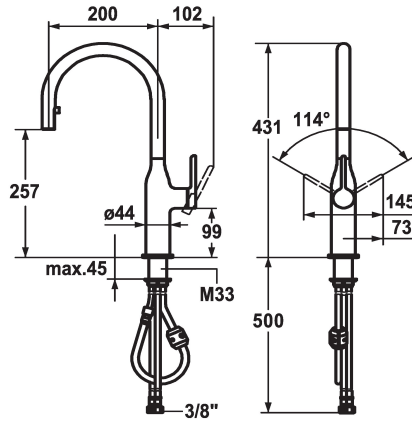

KWC SIN

Miscelatore a leva - Cucina

Modell-Linie: SIN | 10.261.102.000FL

Rubinerterie per bagni | Rubinerterie monocomando

KWC-No.

122284

chromeline, A 200, tubi flessibili di collegamento

- * Miscelatore a leva
- * Posizione della leva possibile a destra o a sinistra
- * TouchProtect - protezione dalle scottature grazie al sistema a intercapedine
- * Doccino estraibile nascosto
- Neoperl® Caché®
- estraibile fino a 500 mm
- superficie del tubo flessibile abbinata alla superficie della rubinetteria

- * Passaggio tubo flessibile, orientabile 360°
- * EasyLock - ritorno automatico nella posizione iniziale
- * OptimalSpace - ampia zona di lavoro e di lavaggio
- * KWC cartuccia S 25
- con tecnica a dischi in ceramica
- regolazione continua della portata e della temperatura
- * Tubi flessibili di collegamento da 3/8"
- * Fissaggio tramite raccordo filettato M33 x 1.5
- * Foratura ø35 mm

10 l/min (3 bar)
tubi di collegamento flessibili
orientabile
azionamento laterale
Doccino estraibile
chromeline
montaggio fisso
Hebelmischer
J-Bocca
431
I
A200
A
257
Ottone
725492.502

Pezzi di ricambio

KWC SIN

Miscelatore a leva - Cucina

Modell-Linie: SIN | 10.261.102.000FL

Rubinerie per bagni | Rubinerie monocomando

Cartuccia S 25

538711
Z.536.032

**Chiave servizio Neoperl © Caché ©, TJ,
18 mm, verde**

634729
CACHETJ