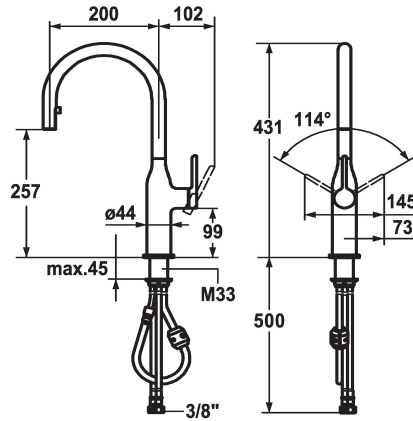

KWC SIN

Mitigeur à levier - Cuisine

Modell-Linie: SIN | 10.261.102.000FL
 Robinetteries | Robinets à monocommande

KWC-No.

122284

chromeline, A 200, raccords flexibles

- * Mitigeur à levier
- * Position du levier possible à droite ou à gauche
- * TouchProtect - protection contre les brûlures grâce au principe de la double coque
- * Bec extractible caché
- Neoperl® Caché®
- extensible jusqu'à 500 mm
- surface du flexible assortie à la surface de la robinetterie
- * Guide flexible orientable 360°

- * EasyLock - rétractation aisée de la douchette extractible
- * OptimalSpace - un espace de lavage ou de travail généreux
- * KWC cartouche S 25
- avec technique à disques céramique
- réglage de débit et de température continu
- * Raccords flexibles 3/8"
- * Fixation par tige filetée M33 x 1.5
- * Perçage utile ø35 mm

Données techniques

Débit
Raccord
goulot
Commande
Douchette de cuisine
Code couleur
Type d'installation
Type de robinet
forme de construction
Dimension de la hauteur
Groupe de bruit pour la robinetterie
Projection A
Label énergétique
Dimension de la sortie d'eau
Matière

10 l/min (3 bar)
tuyaux de raccordement flexibles
orientable
commande latérale
Bec extractible
chromeline
montage vertical
Hebelmischer
J-Bec
431
I
A200
A
257
Laiton

Pièces de rechange

KWC SIN Mitigeur à levier - Cuisine