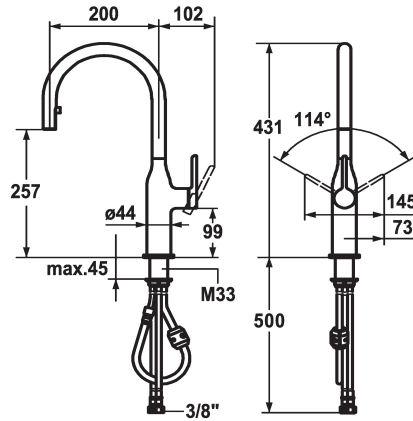

KWC SIN Monomando

Modell-Linie: SIN | 10.261.102.000FL
Griferías de lavabo | Grifo para lavabo

KWC-No.

122284
chromeline, A 200, flexible connection hoses

- * Monomando
- * Posicionamiento de palanca posible a la derecha o a la izquierda
- * TouchProtect - el cuerpo del grifo no se calienta
- * Caño extraíble oculto
 - Neoperl® Caché®
 - extraíble hasta 500 mm
 - superficie del tubo a juego con la superficie del grifo
- * Guía tubo flexible, orientable 360°
- * EasyLock - fácil reposicionamiento del dispensador extraíble

- * OptimalSpace - áreas de lavabo y de trabajo con dimensiones generosas
- * KWC cartucho S 25
 - con tecnología de discos cerámicos
 - caudal y temperatura regulables
- * Tubos conexión flexibles 3/8"
- * Fijación con varilla roscada M33 x 1.5
- * Medida orificios ø35 mm

Datos técnicos

Caudal de salida
Racors
caño
Operación
Ducha de cocina
Código de color
Tipo de instalación
Tipo de grifo
forma de construcción
Dimensión de la altura
Grupo de ruido
Proyección A
Etiqueta energética
Dimensión de la altura
Material

10 l/min (3 bar)
tubos de conexión flexibles
freno rodillo
accionamiento lateral
Caño extraíble
chromeline
Standmontage
Hebelmischer
J-Caño
431
I
A200
A
257
Latón

Piezas de recambio

KWC SIN Monomando

Modell-Linie: SIN | 10.261.102.000FL
Griferías de lavabo | Grifo para lavabo