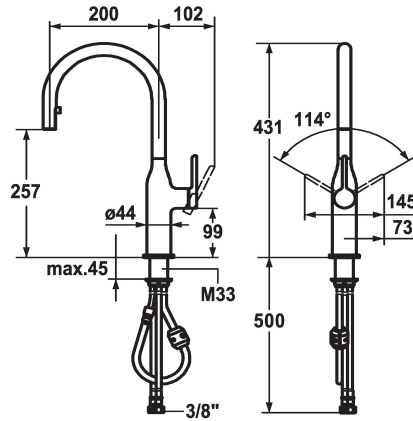

## KWC SIN

Hebelmischer - Küche

Modell-Linie: SIN | 10.261.102.000FL  
Armaturen | Manuelle Armaturen

### KWC-Nr.

**122284**

chromeline, A 200, flexible Anschlusschläuche

- \* Hebelmischer
- \* Positionierung des Hebels rechts oder links möglich
- \* TouchProtect - Schutz vor Verbrennungen durch Zweischalenprinzip
- \* Auszugauslauf verdeckt
- Neoperl® Caché®
- bis 500 mm ausziehbar
- Schlauchoberfläche passend zu Armatureoberfläche
- \* Schlauchdurchführung, schwenkbar 360°

- \* EasyLock - einfache Auszugbrausenrückführung
- \* OptimalSpace - grosszügiger Wasch- / Arbeitsbereich
- \* KWC Steuerpatrone S 25
- mit Keramikscheibentechnik
- Auslaufmenge und Temperatur stufenlos einstellbar
- \* Flexible Anschlusschläuche 3/8"
- \* Befestigung mit Gewindestutzen M33 x 1.5
- \* Tischbohrung ø35 mm

## KWC SIN Hebelmischer - Küche

Modell-Linie: SIN | 10.261.102.000FL  
Armaturen | Manuelle Armaturen

**Steuerpatrone S 25**

---

**538711**  
Z.536.032

---

**Service Schlüssel Neoperl © Caché ©,  
TJ, 18 mm, grün**