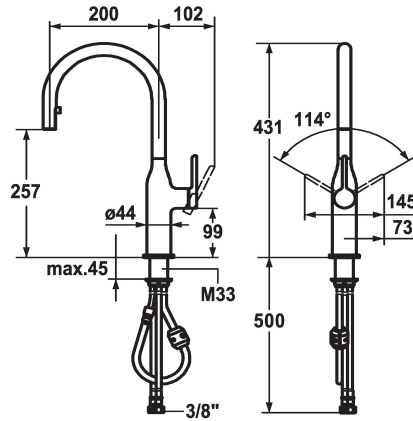

KWC SIN

Hebelmischer - Küche

Modell-Linie: SIN | 10.261.102.000FL
Armaturen | Manuelle Armaturen

KWC-Nr.

122284

chromeline, A 200, flexible Anschlusschläuche

- * Hebelmischer
- * Positionierung des Hebels rechts oder links möglich
- * TouchProtect - Schutz vor Verbrennungen durch Zweischalenprinzip
- * Auszugauslauf verdeckt
- Neoperl® Caché®
- bis 500 mm ausziehbar
- Schlauchoberfläche passend zu Armatoberfläche
- * Schlauchdurchführung, schwenkbar 360°

- * EasyLock - einfache Auszugbrausenrückführung
- * OptimalSpace - grosszügiger Wasch- / Arbeitsbereich
- * KWC Steuerpatrone S 25
- mit Keramikscheibentechnik
- Auslaufmenge und Temperatur stufenlos einstellbar
- * Flexible Anschlusschläuche 3/8"
- * Befestigung mit Gewindestutzen M33 x 1.5
- * Tischbohrung ø35 mm

Technische Daten

Auslaufmenge
Anschluss
Auslauf
Bedienung
Küchenbrause
Farbcode
Installationsart
Armaturtyp
Bauform
Mass Höhe
Armaturengeräuschgruppe
Ausladung A
Energie Etiketete
Mass-Wasseraustritt
Material

10 l/min (3 bar)
Flexible Anschlusschläuche
schwenkbar
seitenbedient
Auszugauslauf
chromeline
Standmontage
Hebelmischer
J-Auslauf
431
I
A 200
A
257
Messing

Ersatzteile

KWC SIN Hebelmischer - Küche

Modell-Linie: SIN | 10.261.102.000FL
Armaturen | Manuelle Armaturen